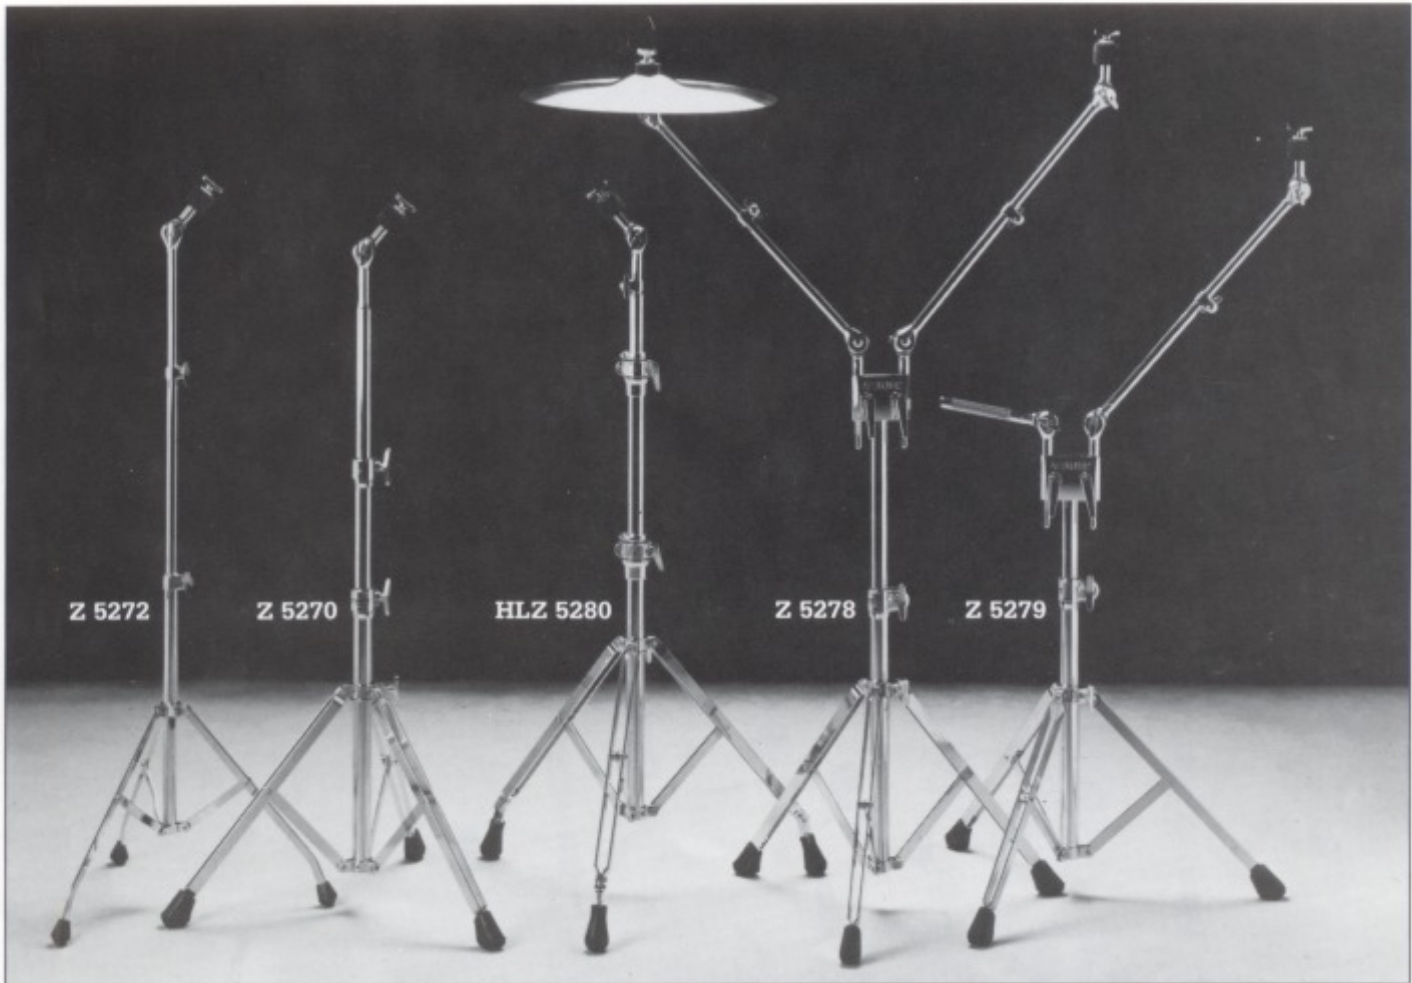

### Verlängerungsrohr

für Z 5570 und HLZ 5580

Z 5579

### Performer

Snare Drum Ständer

Z 5557

### Signature Cymbalständer

HLZ 5280

### Performer Cymbalständer

Z 5212